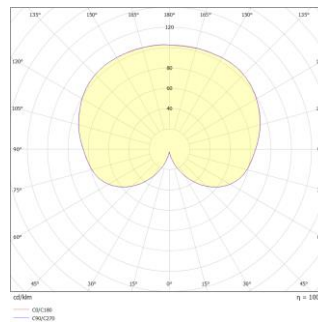

Schutz

Schutzklasse: I
Schutzart: IP40

Steuerung

Keine Steuerung oder Dimmung

Austauschbarkeit

Aufstellungshinweise

Die elektronischen Komponenten sind für Lufttemperaturen bis 45°C spezifiziert. (Der Trafo schaltet sich bei Überhitzung automatisch bei Überschreiten der zulässigen Betriebstemperatur aus und selbsttätig nach Abkühlung wieder ein.)

Produktgruppe: Snowball Edelstahlfuß

Leuchten dieser Produktgruppe sind in Durchmessern von 30 cm bis 60 cm mit E27 Fassung, sowie in LED Ausführung Warmweiß, CCT und RGB CCT erhältlich.

Eine Fernbedienung [20811] ist für alle ZigBee-fähigen Leuchten separat verfügbar.